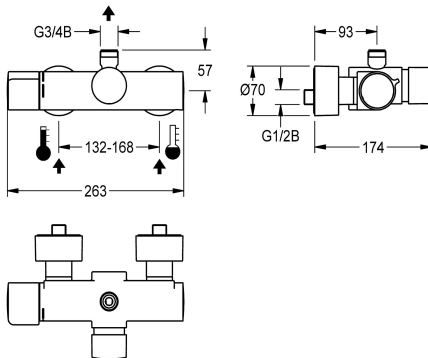

KWC F5S-Therm Väggmonterad självstängande termostatenhet

Modell-Linie: F5S | F5ST2001
Duschar | Självstängande duschar

KWC-No.

2030032978

2030036208

with automatic shower pipe draining

Dusch rör dränering

Nej

Ja

F5S-Therm väggmonterad självstängande termostatenhet DN 15 för utanpåliggande montering, för duschanläggningar. Hydraulstyrning, för anslutning till varm- och kallvatten. Med förberedelse för hygienhet (tillval) för automatisk hygienspolning och lagring av statistiska data. Självstängande FRAMIC-patron, hydraulstyrning, stagnationsfri med lågt underhållsbehov, med keramiska skivor, automatisk stängning, flödestryckberoende tack vare mediaseparerande konstruktion. Steglöst inställbar

flödestid. Termostat med metallhandtag med inställbart och vridskyddat temperaturstopp, med möjlighet att genomföra manuell termisk desinfektion. Skållningskyddat Safe-Touch-hus med utmatning uppåt, G 3/4 B, för montering av böjt utmatningsrör eller väggmonterat duschrör. Utförande helt i metall, högblank förkromad mässing. Med justerbara och låsbara anslutningar med backventiler och silar, helt täckta med rosetter med inställbart djup.

Technical Data

extra anslutning

Nej

ATT-WS-BACKFLOWPREVENTER

Ja

Beräknat flöde för dricksvatten

0.15 l/s

Beräknat flöde för varmt dricksvatten

0.15 l/s

Cirkulation

Nej

ATT-WS-COMPA30000

Nej

Samband med lön myntopererad behållare

Inte möjligt

med filter

Ja

Justerbar flödestid

Ja

Funktionell princip

Hydrauliskt självstängande

ATT-WS-HANDSHOWER

Nej

ATT-WS-HYGIENE-FLUSH

förberädd

Nominell diameter

DN 15

Inbyggnadsmått

G 1/2 B

ATT-WS-LOCKINGMECHANISM

TOP-CERAMIC

Material delar

Mässing

Maximal flödestid

35 Sekunder

Minimalt flödestryck

1 bar

Minimal flödes tid

5 Sekunder

Typ av blandning

Med termostat

ATT-WS-ROSETTES

Ja

Säkerhetsavstängning

Nej