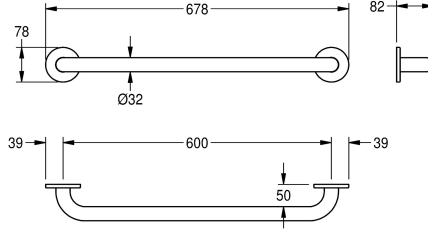

KWC CONTINA

Tukikaide seinäasennukseen

Modell-Linie: CONTINA | CNTX600W

Tukikaiteet | Tukikaide

KWC-No.

2030033995

Malli 300 mm

2030033978

ruostumattomat teräsruuvit ja -tapit.
Mitat 678 x 78 x 82 mm (L x K x S)

Tekniset tiedot

Taivutus kulma

0 Aste

Väri

NO-COLOUR

Kiinnityspaikkojen lukumäärä

2

Materiaalin vahvuus

1.2 mm

Kokonaissyvyys

82 mm

Kokonais korkeus

78 mm

Kokonaisleveys

678 mm

Putken halkaisija

32 mm

Pinnan viimeistely

Sattiinipintainen

Kiinnitystapa

Ruuvi

Invakaiteen tyyppi

Suora tanko