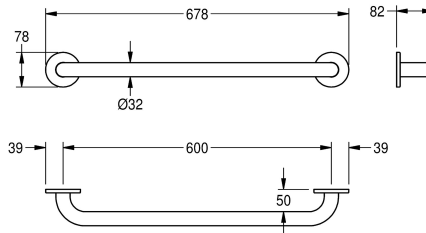

### KWC-No.

**2030033995**  
Versione 300 mm

**2030033978**  
Versione 450 mm

**2030032985**  
Versione 600 mm

**2030033997**  
Versione 750 mm

**2030033990**  
Versione 900 mm

**2030034502**  
Versione 1050 mm

### Larghezza complessiva

378 mm

528 mm

678 mm

828 mm

978 mm

1.128 mm

1.178 mm

Corrimano dritto, fissaggio a parete, in acciaio inox 18/10, superficie satinata. Con finitura a satinatura profonda per una presa sicura anche con le mani bagnate, diametro del tubo 32 mm, spessore del materiale 1.2 mm, distanza dalla parete 82 mm, con due piastre di montaggio nascoste e rosette di copertura in acciaio

inox. Inclusi viti e tasselli di fissaggio.

Esecuzione 600 mm  
Dimensioni 678 x 78 x 82 mm (L x A x P)