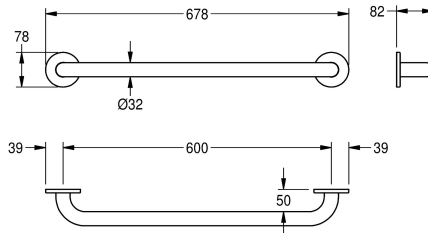

KWC CONTINA Corrimano

Modell-Linie: **CONTINA | CNTX600W**
Ausili per disabili | Corrimano e maniglioni

KWC-No.

2030033995
Versione 300 mm

2030033978
Versione 450 mm

2030032985
Versione 600 mm

2030033997
Versione 750 mm

2030033990
Versione 900 mm

2030034502
Versione 1050 mm

2030033994
Versione 1100 mm

Larghezza complessiva

378 mm

528 mm

678 mm

828 mm

978 mm

1.128 mm

1.178 mm

Corrimano dritto, fissaggio a parete, in acciaio inox 18/10, superficie satinata. Con finitura a satinatura profonda per una presa sicura anche con le mani bagnate, diametro del tubo 32 mm, spessore del materiale 1,2 mm, distanza dalla parete 82 mm, con due piastre di montaggio nascoste e rosette di copertura in acciaio

inox. Inclusi viti e tasselli di fissaggio.

Esecuzione 600 mm
Dimensioni 678 x 78 x 82 mm (L x A x P)

Dati tecnici

Angolo curvato

0 Degree

Colore

NO-COLOUR

Numero di punti fissaggio