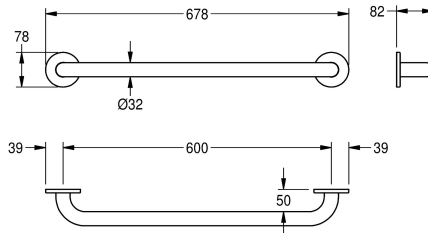

KWC CONTINA Handtag för väggmontering

Modell-Linie: CONTINA | CNTX600W
Stödräcken | Handtag

KWC-No.

2030033995
300 mm version

2030033978
450 mm version

2030032985
600 mm version

2030033997
750 mm version

2030033990
900 mm version

2030034502
1050 mm version

2030033994
1100 mm version

Total bredd

378 mm

528 mm

678 mm

828 mm

978 mm

Typ 600 mm lång
Mått 678 x 78 x 82 mm (B x H x D)

Technical Data

Böckningsradie

0 Grad

Färg

NO-COLOUR

Antal fixeringspunkter

2

Material tjocklek

1.2 mm

Övergripande djup

82 mm

Total höjd

78 mm

Total bredd

678 mm