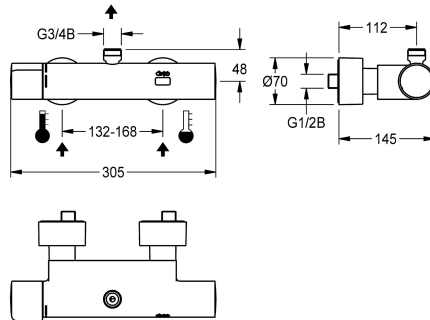

KWC F5E-Therm elektronische thermostaatwandkraan

Modell-Linie: F5E | F5ET2001
Douches | Elektronisch gestuurde douchekranen

KWC-No.

2030032990

2030039547

Met thermische desinfectie-eenheid

Thermische desinfectie

Ja

Automatische thermische desinfectie geïnstalleerd

F5E-Therm thermostaatwandkraan DN 15 voor opbouwmontage, voor douches. Elektronisch gestuurd, voor aansluiting op warm en koud water. Thermostaat met metalen greep en instelbare en tegen doordraaien beveiligde temperatuuraanslag. Met mogelijkheid voor thermische desinfectie, handmatig of automatisch via optionele desinfectie-eenheid. Besturingselektronica, magneetventiel, 6 V lithium-batterij (CR-P2) en tastsensor in verbrandingsveilige Safe-Touch-behuizing, met afvoer naar boven, G 3/4 B, voor de montage

van afvoerbochten of doucheleiding voor opbouwmontage. Volledig uitgevoerd in metaal, messing gepolijst verchroomd. Met verstelbare en afsluitbare aansluitingen met terugslagbegrenzers en zeven, volledig afgedekt door in diepte verstelbare schroefrozetten. Geactiveerde hygiënische spoeling 24 uur na laatste bediening en opslag van statistische gegevens. Met mogelijkheid voor parametring en communicatie via optionele bidirectionele afstandsbediening.

Technical Data

Extra aansluitingen
ATT-WS-BACKFLOWPREVENTER
Debiet koud water
Debiet warm water
Circulatie
Verbinding met betaalde waterafgifte
Standaard instelling hygiënespoeling
Standaard looptijd
met filter
Instelbare looptijd
Weringsprincipe
voor handdouche
Hygiënespoeling
Diameter nominaal
Inlaat omvang
Vergrendelmechanisme
Materiaal behuizing
Materiaal montage
Maximale looptijd
Minimum dynamische druk
Minimale looptijd
Type menging

Neen
Ja
0.15 l/s
0.15 l/s
Neen
Niet mogelijk
24 uur na de laatste operatie
30 Seconden
Ja
Ja
Elektronisch zelfsluitend
Neen
Ja
DN 15
G 1/2 B
TOP-NONCERAMIC
Messing
Messing
255 Seconden
1 bar
1 Seconden
Met thermostaat