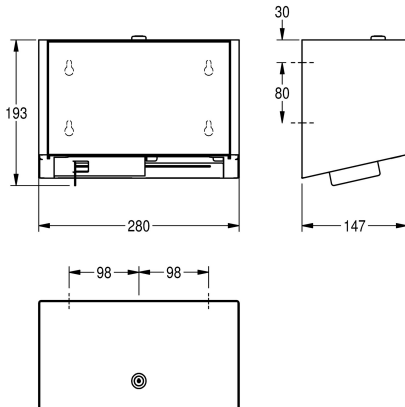

KWC EXOS.

Držák na dvě role toaletního papíru k montáži na omítku

Modell-Linie: EXOS | EXOS676X
Doplňky | Držáky na toaletní papír

KWC-No.

2030033180

Čelní panel s povrchovou úpravou InoxPlus

2030034645

Čelní panel z černého tvrzeného bezpečnostního skla

2030034670

Čelní panel z bílého tvrzeného bezpečnostního skla

Barevné varianty

STAINLESSSTEEL

černý

bílá

Držák na dvě role toaletního papíru s vřetenovým systémem k montáži na omítku, chromniklová ocel, povrch hedvábně matný s povrchovou úpravou InoxPlus k redukci otisků prstů a lepšími čistícími vlastnostmi (easy to clean), tloušťka materiálu 1,2 mm, uzavřený plášť, na dvě role o

průměru max. 120 mm, skrytá rezervní role se uvolní po spotřebování první role, včetně upevňovacího materiálu.

Rozměry 280 x 193 x 147 mm (š x v x h)

Technické údaje

Maximální průměr spotřebního materiálu

120 mm

Maximální šířka spotřebního materiálu

100 mm

Kapacita

2

Plnění množství uom

role

Uzamykatelný

univerzální

Materiál

ušlechtilá ocel

Kód materiálu

1.4301

Tloušťka materiálu

1.2 mm

Celková hloubka

147 mm

Celková výška

193 mm

Celková šířka

280 mm

Vřeteno

ano

Povrchová úprava

INOXPLUS

Způsob uchycení

závit

Způsob montáže

montáž na stěnu

Barevné varianty

STAINLESSSTEEL

Základní barva

STAINLESSSTEEL

INOX PLUS

Volitelné příslušenství