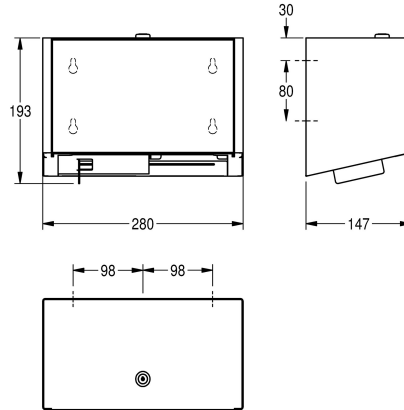

KWC EXOS.

Double distributeur de papier toilette

Modell-Linie: EXOS | EXOS676X

Accessoires | Distributeurs de papier toilette

KWC-No.

2030033180

Face avec finition de surface InoxPlus

2030034645

Boîtier principal recouverts d'InoxPlus, face avant avec verre de sécurité noir

2030034670

Boîtier principal recouverts d'InoxPlus, face avant avec verre de sécurité blanc

Couleur d'accent

Acier inoxydable

Noir

Blanc

Double distributeur de papier toilette en inox avec système d'axes de rotation, pour montage mural, finition satinée avec traitement de surface InoxPlus pour la réduction des traces de doigts et un meilleur nettoyage (« easy to clean »), épaisseur du matériau 1.2 mm, boîtier fermé, serrure à barillet, pour deux rouleaux de diamètre

max. 120 mm, libération du second rouleau non visible après utilisation complète du premier rouleau. Matériel de fixation inclus.

Dimensions 280 x 193 x 147 mm (L x H x P)

Données techniques

Diamètre/profondeur maximum de consommables

120 mm

Largeur maximale de consommables

100 mm

Quantité de remplissage

2

Quantité de remplissage uom

Rouleaux

Serrure

Serrure

Matière

Acier inoxydable

Code du matériel

1.4301

Épaisseur de matière

1.2 mm

Profondeur totale

147 mm

Hauteur totale

193 mm

Largeur totale

280 mm

Fusée d'axe

Oui

Traitement de surface

INOXPLUS

Type de fixation

Fixation

Type de montage

Montage mural

Couleur d'accent

Acier inoxydable

Couleur de base

Acier inoxydable

INOX PLUS

Accessoires en option