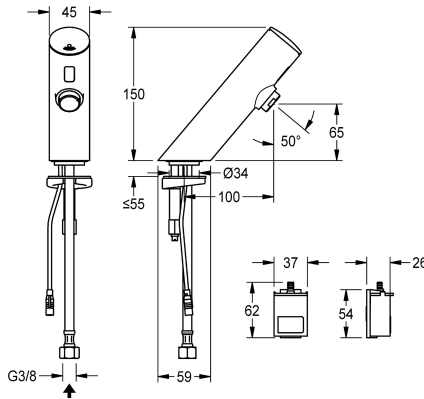

KWC F3E

Robinet électronique pour montage sur plage

Modell-Linie: F3E | F3EV1001

Robinetteries | Robinets électroniques

KWC-No.

2030033385

ATT-WS-VOLFLOWRATE3

0.1 l/s

F3E Robinet DN 15 pour installations sanitaires, à commande opto-électronique. Pour le raccordement sur l'arrivée d'eau chaude pré-mélangée ou d'eau froide avec un tuyau de raccordement et un filtre. Électronique de commande, cartouche d'électrovanne et capteur dans le corps entièrement métallique, laiton chromé poli. Mousseur à régulateur de débit intégré de 6,0 l/min. Rinçage hygiénique activé