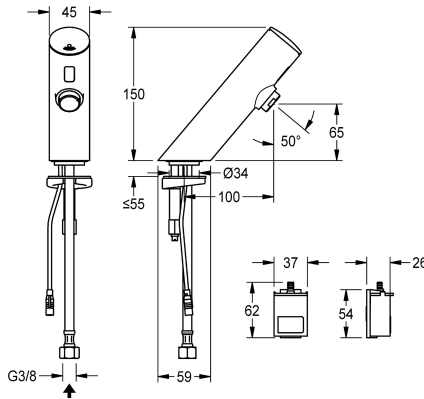

KWC F3E

Robinet électronique pour montage sur plage

Modell-Linie: F3E | F3EV1001

Robinetteries | Robinets électroniques

KWC-No.

2030033385

2030039462

Exécution avec mousseur à régulateur de débit intégré de 3,0 l/min

ATT-WS-VOLFLOWRATE3

0.1 l/s

0.05 l/s

F3E Robinet DN 15 pour installations sanitaires, à commande opto-électronique. Pour le raccordement sur l'arrivée d'eau chaude pré-mélangée ou d'eau froide avec un tuyau de raccordement et un filtre. Électronique de commande, cartouche d'électrovanne et capteur dans le corps entièrement métallique, laiton chromé poli. Mousseur à régulateur de débit intégré de 6,0 l/min. Rinçage hygiénique activé