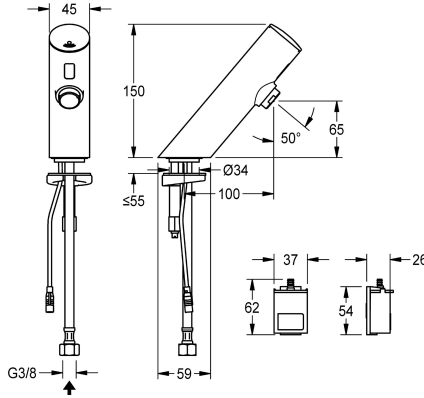

## KWC F3E

Robinet électronique pour montage sur plage

Modell-Linie: F3E | F3EV1001

Robinetteries | Robinets électroniques

### ATT-WS-VOLFLOWRATE3

0.1 l/s

F3E Robinet DN 15 pour installations sanitaires, à commande opto-électronique. Pour le raccordement sur l'arrivée d'eau chaude pré-mélangée ou d'eau froide avec un tuyau de raccordement et un filtre. Électronique de commande, cartouche d'électrovanne et capteur dans le corps entièrement métallique, laiton chromé poli. Mousseur à régulateur de débit intégré de 6,0 l/min. Rinçage hygiénique activé