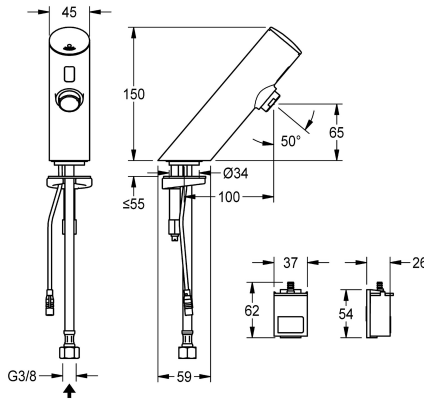

KWC F3E Elektronische wastafelkraan

Modell-Linie: F3E | F3EV1001
Kranen | Elektronische kranen

KWC-No.

2030033385

ATT-WS-VOLFLOWRATE3

0.1 l/s

F3E elektronische wastafelkraan DN 15, opto-elektronisch gestuurd. Voor aansluiting op voorgemengd warm of koud water met behulp van slang en zeef. Besturingselektronica, patroon voorzien van magneetventielen sensor in volledig metalen behuizing, messing gepolijst verchroomd. Perlator met geïntegreerde debietregelaar 6,0 l/min. Geactiveerde hygiënische spoeling 24 uur

na laatste bediening, veiligheidsuitschakeling bij continue reflectie en opslag van statistische gegevens. Met mogelijkheid voor parametring en communicatie via optionele bidirectionele afstandsbediening. Met batterijvak inclusief 6 V lithium-batterij (CR-P2) voor montage onder de wastafel.

KWC F3E Elektronische wastafelkraan

Modell-Linie: F3E | F3EV1001
Kranen | Elektronische kranen

ATT-WS-SPOUT	FIXED
Lengte uitloop	100 mm
Oppervlaktebehandeling	Verchroomd
ATT-WS-SURTREATFIT	POLISHED
ATT-WS-TEMPERATURELIMIT	Neen
Thermische desinfectie	Neen
ATT-WS-TRANSFORMER	Neen
Type batterij	CR-P2
Type montage	TAPHOLE
Type bediening	SENSOR-OPERATION
Type sensor	Opto-elektronische sensor
Type kraan	Wastafelkraan
ATT-WS-VOLFLOWRATE3	0.1 l/s
ATT-WS-WATCON	HOSE
Accentkleur	NONE
Basiskleur	CHROME-GLOSSY