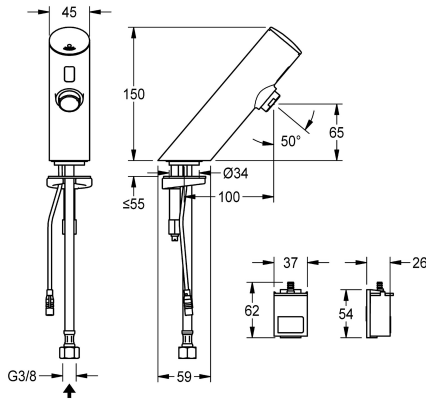

KWC F3E Stående ventil

Modell-Linie: F3E | F3EV1001
Kranar | Elektroniska kranar

KWC-No.

2030033385

2030039462

with flow regulator 3.0 l/min

ATT-WS-VOLFLOWRATE3

0.1 l/s