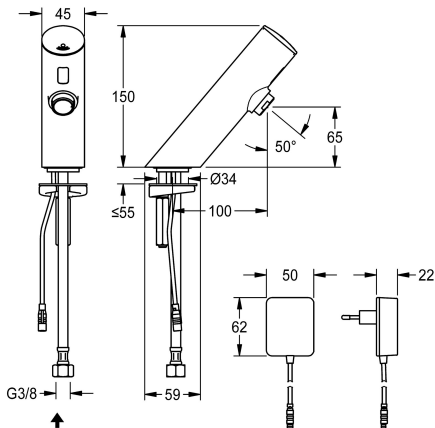

Modell-Linie: F3E | F3EV1002

Umyvadlové armatury | Elektronické armatury

KWC-No.

2030033387

2030039463

Provedení s regulátorem proudu vody s integrovaným regulátorem průtoku 3,0 l/min

F3E - stojánkový ventil DN 15 pro umývárny, s optoelektronickým řízením. K připojení na předmíchanou teplou nebo studenou vodu pomocí hadice a sítka. Řídící elektronika, kartuše s elektromagnetickým ventilem a senzor v celokovovém tělese, leštěná chromovaná mosaz. Regulátor proudu vody s integrovaným regulátorem průtoku 6,0 l/min. Aktivované hygienické proplachování