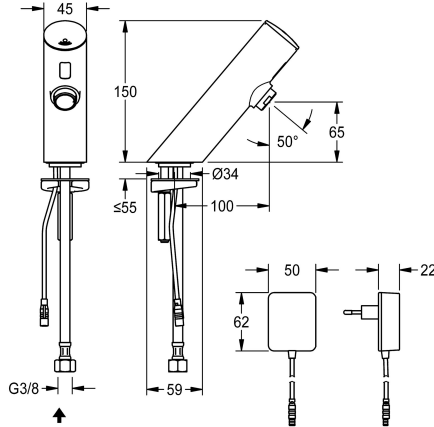

## KWC F3E Rubinetto da bordo lavabo elettronico

**Modell-Linie: F3E | F3EV1002**  
Rubinetterie per bagni | Rubinetterie elettroniche