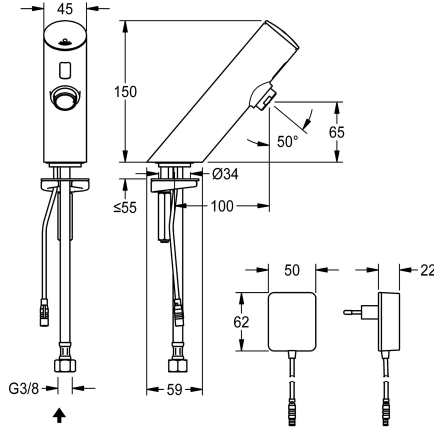

KWC F3E elektronische wastafelkraan

Modell-Linie: F3E | F3EV1002
Kranen | Elektronische kranen

KWC-No.

2030033387

2030039463

Perlator met geïntegreerde debietregelaar 3,0 l/min

ATT-WS-VOLFLOWRATE3

0.1 l/s

0.05 l/s

F3E elektronische wastafelkraan DN 15, opto-elektronisch gestuurd. Voor aansluiting op voorgesmeerd warm of koud water met behulp van slang en zeef. Besturingselektronica, patroon voorzien van magneetventielen sensor in volledig metalen behuizing, messing gepolijst verchromd. Perlator met geïntegreerde