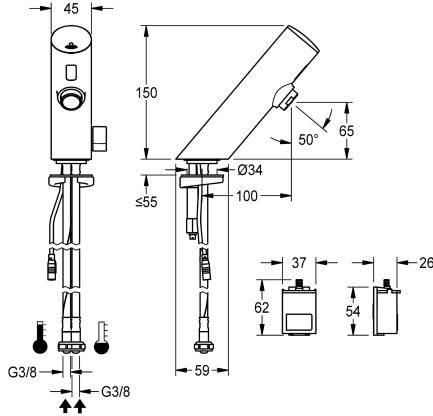

KWC F3S-Mix elektronische wastafelmengkraan

Modell-Linie: F3E | F3EM1001
Kranen | Elektronische kranen

KWC-No.

2030033388

ATT-WS-VOLFLOWRATE3

0.1 l/s

F3E-Mix elektronische wastafelmengkraan DN 15, opto-elektronisch gestuurd. Voor aansluiting op warm en koud water met behulp van slangen met geïntegreerde terugslagbegrenzers en zeven. Besturingselektronica, patroon voorzien van magneetventielen sensor in volledig metalen behuizing, messing gepolijst verchromd, met hendel voor temperatuurkeuze en instelbare, tegen doordraaien beveiligde temperatuuraanslag.

Technical Data

ATT-WS-BACKFLOWPREVENTER
Debiet koud water
Debiet warm water
ATT-WS-COMPA30000
Standaard instelling hygiënespoeling
Drukloos
met filter
Werkingsprincipe
Hygiënespoeling
Diameter nominaal
Inlaat omvang
ATT-WS-LOCKINGMECHANISM
Materiaal montage
Minimum dynamische druk
Type menging
Aantal batterijen
ATT-WS-PARAMETERIZATION
ATT-WS-POPUWASTESET
Voedingsspanning
Spanningsaansluiting
Opgenomen vermogen
ATT-WS-POWTYPE
IP bescherming
ATT-WS-ROSETTES