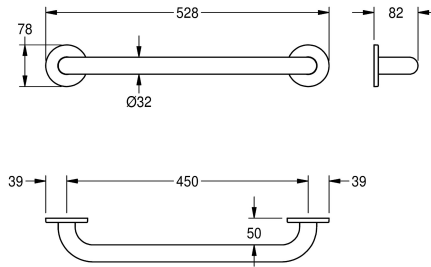

KWC CONTINA Corrimano

Modell-Linie: **CONTINA | CNTX450W**
Ausili per disabili | Corrimano e maniglioni

KWC-No.

2030033995
Versione 300 mm

2030033978
Versione 450 mm

2030032985
Versione 600 mm

2030033997
Versione 750 mm

2030033990
Versione 900 mm

2030034502
Versione 1050 mm

2030033994
Versione 1100 mm

Larghezza complessiva

378 mm

528 mm

678 mm

828 mm

978 mm

1.128 mm

1.178 mm

Corrimano dritto, fissaggio a parete, in acciaio inox 18/10, superficie satinata. Con finitura a satinatura profonda per una presa sicura anche con le mani bagnate, diametro del tubo 32 mm, spessore del materiale 1,2 mm, distanza dalla parete 82 mm, con due piastre di montaggio nascoste e rosette di copertura in acciaio

inox. Inclusi viti e tasselli di fissaggio.

Esecuzione 450 mm
Dimensioni 528 x 78 x 82 mm (L x A x P)

Dati tecnici

Angolo curvato

0 Degree

Colore

NO-COLOUR

Numero di punti fissaggio