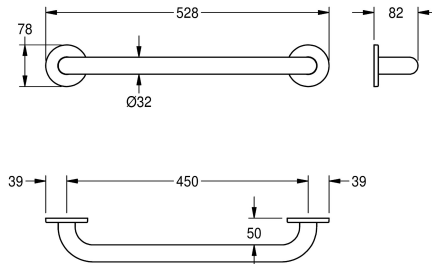

KWC CONTINA Handtag för väggmontering

Modell-Linie: CONTINA | CNTX450W
Stödräcken | Handtag

KWC-No.

2030033995
300 mm version

2030033978
450 mm version

2030032985
600 mm version

2030033997
750 mm version

2030033990
900 mm version

2030034502
1050 mm version

2030033994
1100 mm version

Total bredd

378 mm

528 mm

678 mm

828 mm

978 mm

Typ 450 mm lång
Mått 528 x 78 x 82 mm (B x H x D)

Technical Data

Böckningsradie

0 Grad

Färg

NO-COLOUR

Antal fixeringspunkter

2

Material tjocklek

1.2 mm

Övergripande djup

82 mm

Total höjd

78 mm

Total bredd

528 mm