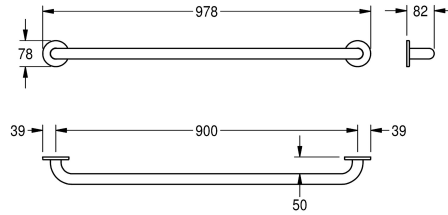

KWC CONTINA Corrimano

Modell-Linie: **CONTINA | CNTX900W**
Ausili per disabili | Corrimano e maniglioni

KWC-No.

2030033995
Versione 300 mm

2030033978
Versione 450 mm

2030032985
Versione 600 mm

2030033997
Versione 750 mm

2030033990
Versione 900 mm

2030034502
Versione 1050 mm

2030033994
Versione 1100 mm

Larghezza complessiva

378 mm

528 mm

678 mm

828 mm

978 mm

1.128 mm

1.178 mm

Corrimano dritto, fissaggio a parete, in acciaio inox 18/10, superficie satinata. Con finitura a satinatura profonda per una presa sicura anche con le mani bagnate, diametro del tubo 32 mm, spessore del materiale 1,2 mm, distanza dalla parete 82 mm, con due piastre di montaggio nascoste e rosette di copertura in acciaio

inox. Inclusi viti e tasselli di fissaggio.

Esecuzione 900 mm
Dimensioni 978 x 78 x 82 mm (L x A x P)

Dati tecnici

Angolo curvato

0 Degree

Colore

NO-COLOUR

Numero di punti fissaggio