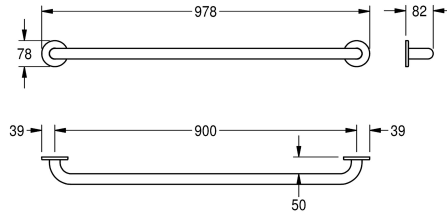

### KWC-No.

**2030033995**  
300 mm version

**2030033978**  
450 mm version

**2030032985**  
600 mm version

**2030033997**  
750 mm version

**2030033990**  
900 mm version

**2030034502**  
1050 mm version

**2030033994**  
1100 mm version

### Total bredd

378 mm

528 mm

678 mm

828 mm

978 mm

1.128 mm

1.178 mm

Typ 900 mm lång  
Mått 978 x 78 x 82 mm (B x H x D)

1.2 mm

Övergripande djup

82 mm

Total höjd

78 mm

Total bredd

978 mm

Rördiameter