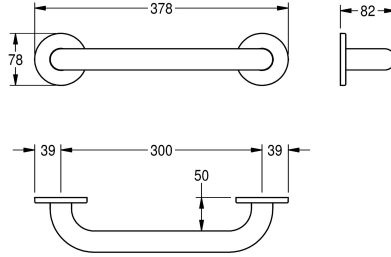

### KWC-No.

**2030033995**  
Malli 300 mm

**2030033978**  
Leveys 450 mm

**2030032985**  
Leveys 600 mm

**2030033997**  
Leveys 750 mm

**2030033990**  
Leveys 900 mm

**2030034502**  
Leveys 1050 mm

**2030033994**  
Malli 1100 mm

### Kokonaisleveys

378 mm

528 mm

678 mm

828 mm

978 mm

1.128 mm

1.178 mm

Tyyppi pituus 300 mm  
Mitat 378 x 78 x 82 mm (L x K x S)

### Tekniset tiedot

Tausta	Ei
Taivutus kulma	0 Aste
Väri	NO-COLOUR
Kiinnityspaikkojen lukumäärä	2
Piilo kiinnitys	Kyllä
Saranoitu	Ei
Materiaali	Ruostumaton teräs
Rst teräslaji	1.4301
Materiaalin vahvuus	1.2 mm
Kokonaissyvyys	82 mm
Kokonais korkeus	78 mm
Kokonaisleveys	378 mm
Putken halkaisija	32 mm
Pinnan viimeistely	Satiinipintainen
Kiinnitystapa	Ruuvi
Invakaiteen tyyppi	Suora tanko