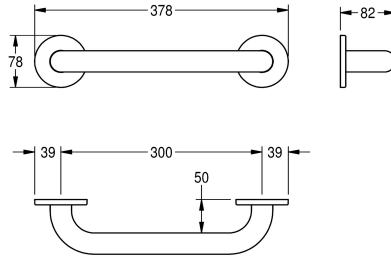

### KWC-No.

**2030033995**  
Versione 300 mm

**2030033978**  
Versione 450 mm

**2030032985**  
Versione 600 mm

**2030033997**  
Versione 750 mm

**2030033990**  
Versione 900 mm

**2030034502**  
Versione 1050 mm

### Larghezza complessiva

378 mm

528 mm

678 mm

828 mm

978 mm

1.128 mm

1.178 mm

Corrimano lineare, per installazione a parete, in acciaio inox 18/10, superficie con finitura a satinatura profonda per una presa sicura anche con le mani bagnate, diametro del tubo 32 mm, spessore del materiale 1,2 mm, distanza dalla parete 82 mm, con due piastre di montaggio e rosette di copertura. Inclusi viti e tasselli di fissaggio.

Lunghezza 300 mm  
Dimensioni 378 x 78 x 82 mm (L x A x P)