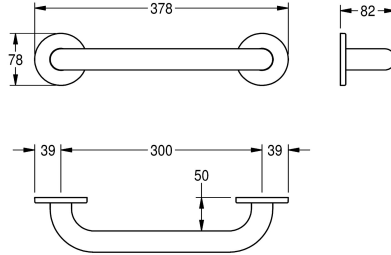

KWC CONTINA corrimano lineare

Modell-Linie: **CONTINA | CNTX300W**
Ausili per disabili | Corrimano e maniglioni

KWC-No.

2030033995
Versione 300 mm

2030033978
Versione 450 mm

2030032985
Versione 600 mm

2030033997
Versione 750 mm

2030033990
Versione 900 mm

2030034502
Versione 1050 mm

2030033994
Versione 1100 mm

Larghezza complessiva

378 mm

528 mm

678 mm

828 mm

978 mm

1.128 mm

1.178 mm

Corrimano lineare, per installazione a parete, in acciaio inox 18/10, superficie con finitura a satinatura profonda per una presa sicura anche con le mani bagnate, diametro del tubo 32 mm, spessore del materiale 1,2 mm, distanza dalla parete 82 mm. Prodotto testato e certificato (LGA), con due piastre di montaggio e rosette di

copertura. Inclusi viti e tasselli di fissaggio.

Lunghezza 300 mm
Dimensioni 378 x 78 x 82 mm (L x A x P)

Dati tecnici

Retro

No

Angolo curvato

0 Degree

Colore