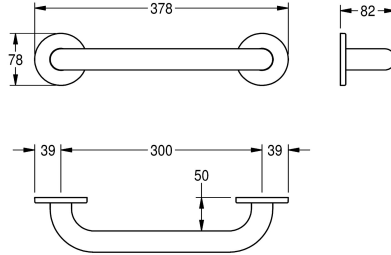

## KWC CONTINA grab rail

Modell-Linie: CONTINA | CNTX300W  
Stödräcken | Handtag

### KWC-No.

**2030033995**  
300 mm version

**2030033978**  
450 mm version

**2030032985**  
600 mm version

**2030033997**  
750 mm version

**2030033990**  
900 mm version

**2030034502**  
1050 mm version

**2030033994**  
1100 mm version

### Total bredd

378 mm

528 mm

678 mm

828 mm

978 mm

1.128 mm

1.178 mm

Typ 300 mm lång  
Mått 378 x 78 x 82 mm (B x H x D)