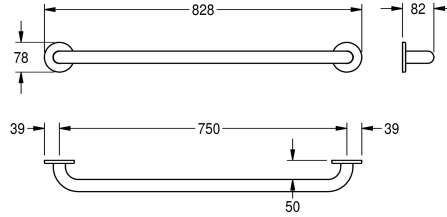

KWC CONTINA

Tukikaide seinäasennukseen

Modell-Linie: CONTINA | CNTX750W

Tukikaiteet | Tukikaide

KWC-No.

2030033995

Malli 300 mm

2030033978

Leveys 450 mm

2030032985

Leveys 600 mm

2030033997

Leveys 750 mm

2030033990

Leveys 900 mm

2030034502

Leveys 1050 mm

2030033994

Malli 1100 mm

Kokonaisleveys

378 mm

528 mm

678 mm

828 mm

978 mm

1.128 mm

1.178 mm

Tukikaide seinäasennukseen, ruostumatonta terästä, luistamaton satiini-pinta, putken halkaisija 32 mm, materiaalin paksuus 1,2 mm, kaksi ruostumatonta teräsruuvista piiloasennukseen, sisältää ruostumattomat teräsruuvit ja -tapit.

Tyyppi pituus 750 mm
Mitat 828 x 78 x 82 mm (L x K x S)

Tekniset tiedot

Taivutus kulma

0 Aste

Väri

NO-COLOUR

Kiinnityspaikkojen lukumäärä

2

Piilo kiinnitys

Kyllä

Saranoitu

Ei

Materiaali

Ruostumaton teräs

Rst teräslaji

1.4301

Materiaalin vahvuus

1.2 mm

Kokonaissyvyys

82 mm

Kokonais korkeus

78 mm

Kokonaisleveys

828 mm

Putken halkaisija

32 mm

Pinnan viimeistely

Satiini-pintainen

Kiinnitystapa

Ruuvi

Invakaiteen tyyppi

Suora tanko

Asennustapa

Seinäasennus