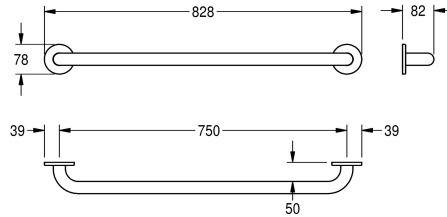

KWC CONTINA

Corrimano versione 750 mm

Modell-Linie: CONTINA | CNTX750W

Ausili per disabili | Corrimano e maniglioni

KWC-No.

2030033995
Versione 300 mm

2030033978
Versione 450 mm

2030032985
Versione 600 mm

2030033997
Versione 750 mm

2030033990
Versione 900 mm

2030034502
Versione 1050 mm

2030033994
Versione 1100 mm

Larghezza complessiva

378 mm

528 mm

678 mm

828 mm

978 mm

1,128 mm

1,178 mm

Corrimano dritto, fissaggio a parete, in acciaio inox 18/10, superficie satinata. Con finitura a satinatura profonda per una presa sicura anche con le mani bagnate, diametro del tubo 32 mm, spessore del materiale 1,2 mm, distanza dalla parete 82 mm, con due piastre di montaggio nascoste e rosette di copertura in acciaio

inox. Inclusi viti e tasselli di fissaggio.

Esecuzione 750 mm
Dimensioni 828 x 78 x 82 mm (L x A x P)

Dati tecnici

Angolo curvato

0 Degree

Colore

NO-COLOUR

Numero di punti fissaggio

2

Fissaggio nascosto

Si

Incardinato

No

Materiale

Acciaio inox

Codice materiale

1.4301

Spessore del materiale

1.2 mm

Profondità totale

82 mm

Altezza totale

78 mm

Larghezza complessiva

828 mm

Diametro della tubazione

32 mm

Finitura della superficie

Finitura satinata

Tipo di fissaggio

Vite

Tipologia della barra di supporto

Barra dritta

Tipo di montaggio

Installazione a parete