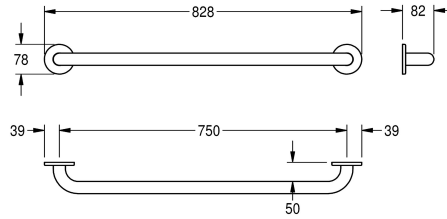

KWC CONTINA

Corrimano versione 750 mm

Modell-Linie: CONTINA | CNTX750W

Ausili per disabili | Corrimano e maniglioni

KWC-No.

2030033995

Versione 300 mm

2030033978

Versione 450 mm

2030032985

Versione 600 mm

2030033997

Versione 750 mm

2030033990

Versione 900 mm

2030034502

Versione 1050 mm

2030033994

Versione 1100 mm

Larghezza complessiva

378 mm

528 mm

678 mm

828 mm

978 mm

1.128 mm

1.178 mm

Corrimano dritto, fissaggio a parete, in acciaio inox 18/10, superficie satinata. Con finitura a satinatura profonda per una presa sicura anche con le mani bagnate, diametro del tubo 32 mm, spessore del materiale 1,2 mm, distanza dalla parete 82 mm, con due piastre di montaggio nascoste e rosette di copertura in acciaio

inox. Inclusi viti e tasselli di fissaggio.

Esecuzione 750 mm

Dimensioni 828 x 78 x 82 mm (L x A x P)

Dati tecnici

Angolo curvato

0 Degree

Colore

NO-COLOUR

Numero di punti fissaggio

2

Fissaggio nascosto

Si

Incardinato

No

Materiale

Acciaio inox

Codice materiale

1.4301

Spessore del materiale

1.2 mm

Profondità totale

82 mm

Altezza totale

78 mm

Larghezza complessiva

828 mm

Diametro della tubazione

32 mm

Finitura della superficie

Finitura satinata

Tipo di fissaggio

Vite

Tipologia della barra di supporto

Barra dritta

Tipo di montaggio

Installazione a parete