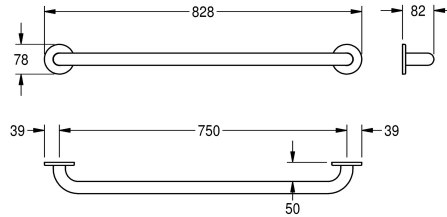

KWC CONTINA Handgreep 750 mm uitvoering

Modell-Linie: CONTINA | CNTX750W
Steun- en handgrepen | Handgrepen

KWC-No.

2030033995
Uitvoering 300 mm

2030033978
Uitvoering 450 mm

2030032985
Uitvoering 600 mm

2030033997
Uitvoering 750 mm

2030033990
Uitvoering 900 mm

2030034502
Uitvoering 1050 mm

2030033994
Uitvoering 1100 mm

Totale breedte

378 mm

528 mm

678 mm

828 mm

roestvrijstalen schroeven en pluggen.

Uitvoering 750 mm
Afmetingen 828 x 78 x 82 mm (B x H x D)

Technical Data

Buigingshoek

0 Graad

Kleur

NO-COLOUR

Aantal bevestigingspunten

1.4301

Materiaaldikte

1.2 mm

Totale diepte

82 mm

Totale hoogte

78 mm

Totale breedte