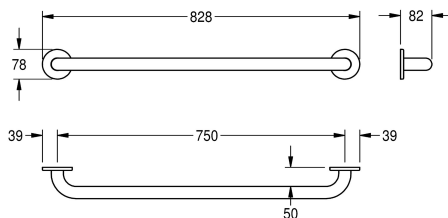

KWC CONTINA Poręcz, wersja 750 mm

Modell-Linie: CONTINA | CNTX750W
Elementy wyposażenia do łazienek bez barier | Poręcze

KWC-No.

2030033995
Wersja 300 mm

2030033978
Wersja 450 mm

2030032985
Wersja 600 mm

2030033997
Wersja 750 mm

2030033990
Wersja 900 mm

2030034502
Wersja 1050 mm

2030033994
Wersja 1100 mm

Łączna szerokość

378 mm

528 mm

678 mm

828 mm

978 mm

1.128 mm

1.178 mm

Poręcz ścienna prosta do montażu natynkowego. Stal szlachetna, powierzchnia matowa z przeciwpoślizgowym szlifowaniem. Rurka o średnicy 32 mm, grubość materiału 1,2 mm. Odległość od ściany 82 mm. Dwie rozety ze stali szlachetnej do ukrytego montażu. W

komplecie: wkręty ze stali szlachetnej i kołki rozporowe.

Długość uchwyty 750 mm
Wymiary 828 x 78 x 82 mm (szer. x wys. x głęb.)

Dane techniczne

Kąt wygięcia

0 Stopień

Kolor

NO-COLOUR

Ilość punktów mocowania

2

Mocowanie ukryte

Tak

Składany

Nie

Materiał

Stal szlachetna

Kod materiałowy

1.4301

Grubość materiału

1.2 mm

Łączna głębokość

82 mm

Łączna wysokość

78 mm

Łączna szerokość

828 mm

Średnica rury

32 mm

Wykończenie powierzchni

Matowe

Rodzaj mocowania

Przykręcony

Rodzaj poręczy

Uchwyt prosty

Rodzaj montażu

Montaż naścienny