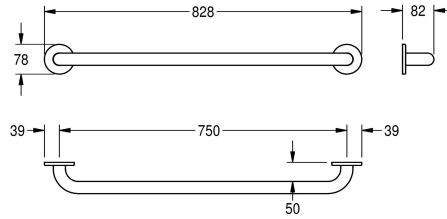

KWC CONTINA Handtag för väggmontering

Modell-Linie: CONTINA | CNTX750W
Stödräcken | Handtag

KWC-No.

2030033995
300 mm version

2030033978
450 mm version

2030032985
600 mm version

2030033997
750 mm version

2030033990
900 mm version

2030034502
1050 mm version

2030033994
1100 mm version

Total bredd

378 mm

528 mm

678 mm

828 mm

978 mm

Typ 750 mm lång
Mått 828 x 78 x 82 mm (B x H x D)

Technical Data

Böckningsradie

0 Grad

Färg

NO-COLOUR

Antal fixeringspunkter

2

Material tjocklek

1.2 mm

Övergripande djup

82 mm

Total höjd

78 mm

Total bredd

828 mm