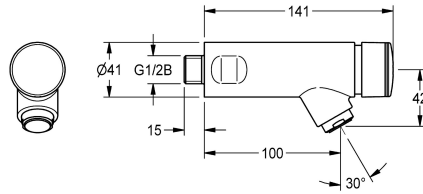

KWC F3S

F3S Válvula de pared con cierre automático

Modell-Linie: F3 | F3SV1002

Griferías de lavabo | Grifos temporizados

KWC-No.

2030034413

Aireador con regulador de caudal integrado de 3,0 l/min.

F3S Válvula de pared con cierre automático DN 15 para instalación en superficie para instalaciones de ducha. Cartucho con cierre automático, con control hidráulico, modelo sin émbolo, con cierre automático, tiempo de corriente ajustable de forma continua.

cierre hidráulico

ATT-WS-HYGIENE-FLUSH

No

Diámetro de entrada

DN 15

ATT-WS-LOCKINGMECHANISM

TOP-NONCERAMIC

Material