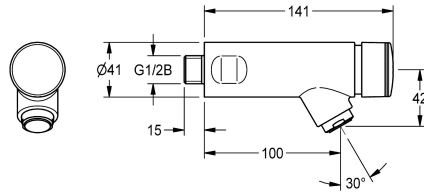

KWC F3S

F3S Rubinetto temporizzato a parete

Modell-Linie: F3 | F3SV1002

Rubinerie per bagni | Rubinerie temporizzate

KWC-No.

2030034413

Aeratore con regolatore di portata integrato 3,0 l/min.

F3S Rubinetto temporizzato DN 15 per installazione a parete. Cartuccia temporizzata, a comando idraulico, modello senza pistone, durata di flusso regolabile in continuo. Da collegare ad

acqua fredda o pre-miscelata. Alloggiamento in ottone cromato. Aeratore con regolatore di portata integrato 3,0 l/min.

Dati tecnici

ATT-WS-BACKFLOWPREVENTER
Calcolo volume d'erogazione dell'acqua fredda
De-pressurizzato
con filtro
Tempo di flussaggio regolabile
Principio di funzionamento
ATT-WS-HYGIENE-FLUSH
Diametro mandata
ATT-WS-LOCKINGMECHANISM
Materiale connessioni
Tempo massimo di flusso
Pressione portata minima
Durata minima erogazione
Tipologia della miscelazione
ATT-WS-POPOPWASTESET
ATT-WS-ROSETTES
Interruzione di sicurezza
ATT-WS-SPOUT
Proiezione bocca
Finitura della superficie
ATT-WS-SURTREATFIT
ATT-WS-TEMPERATURELIMIT
Disinfezione termica
Tipo di montaggio
Funzionamento
Tipologia sapone

No
0,1 l/s
No
Si
Si
Temporizzato idraulico
No
DN 15
TOP-NONCERAMIC
Ottone
20 Seconds
1 bar
5 Seconds
No
No
No
No
Fissato
100 mm
Cromato
POLISHED
No
No
Installazione a parete
Comando manuale
Beverino

KWC F3S