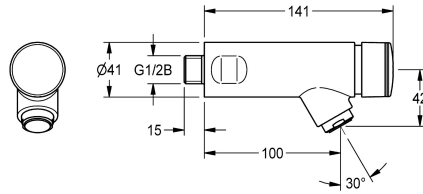

### KWC-No.

**2030034413**

Perlator met geïntegreerde debietregelaar 3,0 l/min.

F3S zelfsluitende wandkraan DN 15 voor wandmontage, voor wastafels. Zelfsluitende patroon, hydraulisch gestuurd, zuigerloze constructie, automatisch sluitend, stromingstijd traploos instelbaar.