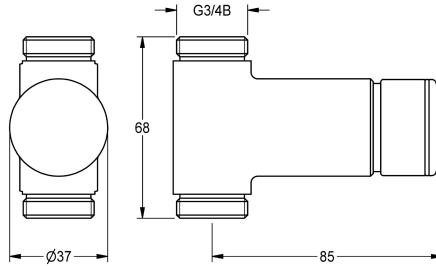

KWC F3S Zelfsluitende kraan

Modell-Linie: F3S | F3SV2002
Douches | Zelfsluitende douchekranen

KWC-No.

2030034415

F3S zelfsluitende kraan DN 15 voor opbouwmontage, voor douches. Zelfsluitend functieel, hydraulisch gestuurd, zuigerloze constructie, automatisch sluitend, stromingstijd traploos instelbaar.

Voor aansluiting op voorgemengd warm of koud water. Behuizing inclusief zitting voor wisselklep, met buitendraad G 3/4 B, messing gepolijst verchroomd.

Technical Data

Extra aansluitingen
ATT-WS-BACKFLOWPREVENTER
Debiet koud water
Circulatie
Verbinding met betaalde waterafgifte
met filter
Instelbare looptijd
Werkingsprincipe
ATT-WS-HANDSHOWER
Hygiënespoeling
Diameter nominaal
Inlaat omvang
ATT-WS-LOCKINGMECHANISM
Materiaal montage
Maximale looptijd
Minimum dynamische druk
Minimale looptijd
Type menging
ATT-WS-ROSETTES
Veiligheidsuitschakeling
Douchepijp spui
Geluidsisolatie
Oppervlaktebehandeling
ATT-WS-SURTREATFIT
ATT-WS-TEMPERATURELIMIT
Thermische desinfectie