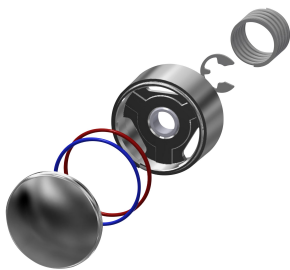

Voor aansluiting op voorgemengd warm of koud water. Behuizing inclusief zitting voor wisselklep, met buitendraad G 3/4 B, messing gepolijst verchroomd.

Technical Data

Extra aansluitingen
ATT-WS-BACKFLOWPREVENTER
Debiet koud water
Circulatie
Verbinding met betaalde waterafgifte
met filter
Instelbare looptijd
Werkingsprincipe
ATT-WS-HANDSHOWER
Hygiënespoeling
Diameter nominaal
Inlaat omvang
ATT-WS-LOCKINGMECHANISM
Materiaal montage
Maximale looptijd
Minimum dynamische druk
Minimale looptijd
Type menging
ATT-WS-ROSETTES
Veiligheidsuitschakeling
Douchepijp spui
Geluidsisolatie
Oppervlaktebehandeling
ATT-WS-SURTREATFIT
ATT-WS-TEMPERATURELIMIT
Thermische desinfectie

KWC F3S Zelfsluitende kraan

Modell-Linie: F3S | F3SV2002
Douches | Zelfsluitende douchekranen

Type montage
Type bediening
Type douche
ATT-WS-VOLFLOWRATE3
ATT-WS-WATCON
Positie van wateraansluiting
Accentkleur
Basiskleur

Buismontage
Manuele werking
Wandfitting
0.2 l/s
THREAD
Van onderkant
NONE
CHROME-GLOSSY

Optionele toebehoren

Aansluitschroefverbinding DN 15

2000105938
ACSV2001

Reserve onderdelen

Drukkap

2030042960
ASSV2001

Functiedeel

2000104352
ESHOW0001

Zitting voor wisselklep DN 15

2000104790
ESHOW0040

O-ring, rood

2030042961
ASSV2002

KWC F3S
Zelfsluitende kraan

Modell-Linie: F3S | F3SV2002
Douches | Zelfsluitende douchekranen