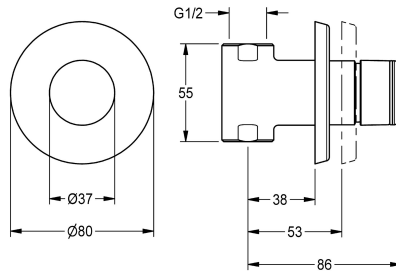

KWC F3S Selbstschluss-Durchgangsventil

Modell-Linie: F3S | F3SV2003

Duscharmaturen | Hydraulisch gesteuerte Duschen

KWC-Nr.

2030034416

F3S Selbstschluss-Durchgangsventil DN 15 zur Wandeinbaumontage mit schalldämmender Styropor-Ummantlung, für Duschanlagen. Selbstschluss-Funktionsteil, hydraulisch gesteuert, kolbenlose Bauart, selbsttätig schließend,

Fließzeit stufenlos einstellbar. Zum Anschluss an vorgemischtes Warmwasser oder Kaltwasser. Gehäuse inklusive Wechselventilsitz, mit Innengewinde G 1/2, sichtbare Teile Messing poliert verchromt. Mit Rosette, Tiefenverstellbarkeit 15 mm.

Technische Daten

zusätzliche Verbindungen	nein
mit Rückflussverhinderer	nein
Ausführung Einbauarmatur	Einbauteil und F-Set
Berechnungsdurchfluss Kaltwass	0,15 l/s
Zirkulation	nein
Anschluss an Münzkontakgeber	nicht möglich
mit Filter	nein
einstellbare Fließzeit	ja
Funktionsprinzip	hydraulisch selbstschließend
für Handdusche	nein
Hygienespülung	nein
Nennweite	DN 15
Anschlussgröße	G 1/2
Schließmechanismus	Oberteil nicht keramisch
Material Armatur	Messing
maximale Fließzeit	35 Sekunden
Mindestfließdruck	1 bar
minimale Fließzeit	5 Sekunden
Art der Mischung	nein
mit Rosetten/Abdeckplatte	ja
Sicherheitsabschaltung	nein
Brauserohrentleerung	nein
Schallschutz	nein
Oberflächenbehandlung Armatur	verchromt
Oberflächenveredelung Armatur	poliert
Temperaturanschlag	nein