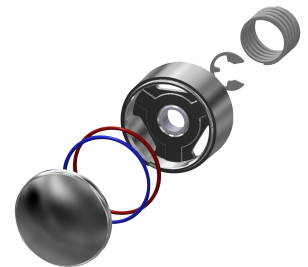

Ersatzteile

Verschlusskappe

2000104841
ASSV2006

O-Ring, rot

2030042961
ASSV2002

O-Ring, blau

2030042962
ASSV2003

Druckkappe

2030042960
ASSV2001