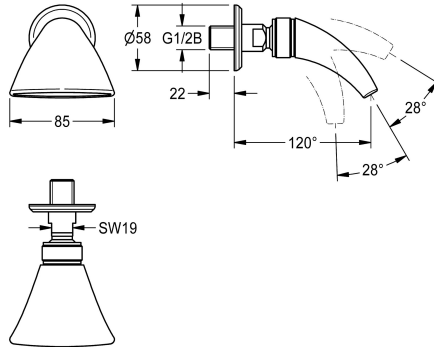

KWC

Schwallbrause für Wandmontage

Modell-Linie: WELLNESS | SHHE0004

Duscharmaturen | Duschköpfe

KWC-Nr.

2030034417

Drench shower DN 15

Schwallbrause DN 15 mit Kugelgelenk für Wandmontage. Mit Brausekopf, Ausladung 120 mm und Wandrosette. Verstellbarer

Strahlneigungswinkel 28°. Messing poliert verchromt. Volumenstrom 61,8 l/min bei 3 bar Fließdruck

Technische Daten

| |
|------------------------------|
| Nennweite |
| Mindestfließdruck |
| Schallschutz |
| Ausladung des Auslaufs |
| Oberflächenmaterial |
| einstellbarer Neigungswinkel |
| Art |
| Art des Anschlusses |
| Art des Duschkopfes |
| Volumenstrom bei 3 bar |

| |
|---------------|
| DN 15 |
| 1 bar |
| nein |
| 120 mm |
| Chrom |
| ja |
| Duschkopf |
| Wandanschluss |
| Schwallbrause |
| 1.03 l/s |