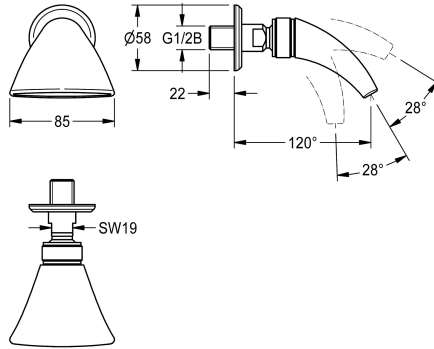

Cabezal de ducha con efecto cascada DN 15

Modell-Linie: WELLNESS | SHHE0004
Duchas | Cabezal de ducha

KWC-No.

2030034417

Cabezal de ducha con efecto cascada DN 15

Cabezal de ducha con efecto cascada DN 15 con articulación esférica para montaje en pared. Con cabezal de ducha, longitud 120 mm y embellecedor de pared. Ángulo ajustable de inclinación

del chorro de 28. En latón cromado de alto brillo. Flujo volumétrico de 61,8 l/min con 3 bares de presión de flujo.

Datos técnicos

| |
|---------------------------------|
| Diámetro de entrada |
| Presión de caudal mínimo |
| Insonorización |
| Vaciado del desagüe |
| Material de superficie |
| Ángulo de inclinación ajustable |
| Tipo |
| Tipo de conexión |
| Tipo de difusor |
| ATT-WS-VOLFLOWRATE3 |

| |
|--------------------|
| DN 15 |
| 1 bar |
| No |
| 120 mm |
| Cromo |
| Si |
| Cabezal de ducha |
| Conexión a pared |
| DRENCH-SHOWER-HEAD |
| 1.03 l/s |