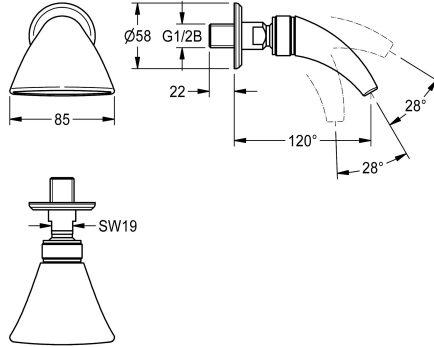

KWC

Huuhtelusuihku DN 15

Modell-Linie: WELLNESS | SHHE0004

Suihkut ja suihkupaneelit | Suihkupäät

KWC-No.

2030034417

Drench shower DN 15

Suuren kapasiteetin huuhtelusuihku DN 15 pallonivelellä seinäasennukseen. Suihkupäällä, ulottuma 120 mm ja rosetti.

Säädettävä suihkulama 28°. Kromattua messinkiä. Tilavuusvirtaus 6 l/min 3 barin virtauspaineessa.

Tekniset tiedot

Nimellinen halkaisija

DN 15

Minimi virtauspaine

1 baari

Ääni eristys

Ei

Putken ulkonema

120 mm

Pinnan materiaali

Kromi

Säädettävä kallistuskulma

Kyllä

Tyyppi

Suihkupää

Liitännän tyyppi

Seinä liitäntä

Suihkupään tyyppi

DRENCH-SHOWER-HEAD

ATT-WS-VOLFLOWRATE3

1.03 l/s

lviCode

0