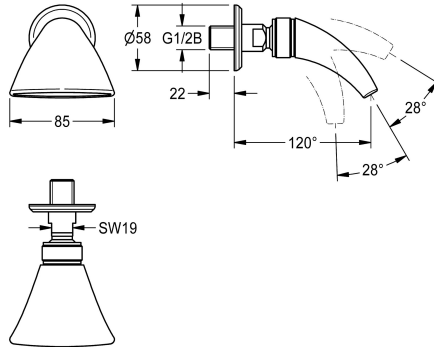

KWC

Pomme fixe douche en cascade DN 15

Modell-Linie: WELLNESS | SHHE0004

Douches | Pomme de douche

KWC-No.

2030034417

Pomme fixe douche en cascade DN 15

Gicleur cascade DN 15 à articulation sphérique pour montage mural. Avec pommeau, saillie de 120 mm et rosace murale. Angle d'inclinaison du jet réglable de 28°. Laiton chromé poli. Débit

volumique 61,8 l/min pour une pression dynamique maximale de 3 bar

Données techniques

Diamètre intérieur
Pression dynamique minimale
Isolation sonore
Projection de conduit
Matériel de surface
Inclinaison d'angle réglable
Type
Type de connexion
Type de tête de douche
ATT-WS-VOLFLOWRATE3

DN 15
1 Bar
Non
120 mm
Chrome
Oui
Pomme de douche
Connexion murale
DRENCH-SHOWER-HEAD
1.03 l/s