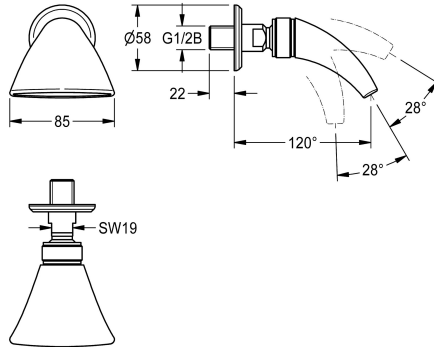

KWC

Pomme fixe douche en cascade DN 15

Modell-Linie: WELLNESS | SHHE0004

Douches | Pomme de douche

KWC-No.

2030034417

Pomme fixe douche en cascade DN 15

Gicleur cascade DN 15 à articulation sphérique pour montage mural. Avec pommeau, saillie de 120 mm et rosace murale. Angle d'inclinaison du jet réglable de 28°. Laiton chromé poli. Débit

volumique 61,8 l/min pour une pression dynamique maximale de 3 bar

Données techniques

Diamètre intérieur
Pression dynamique minimale
Isolation sonore
Projection de conduit
Matériel de surface
Inclinaison d'angle réglable
Type
Type de connection
Type de tête de douche
ATT-WS-VOLFLOWRATE3
teamNumber

DN 15
1 Bar
Non
120 mm
Chrome
Oui
Pomme de douche
Connection murale
DRENCH-SHOWER-HEAD
1.03 l/s
0