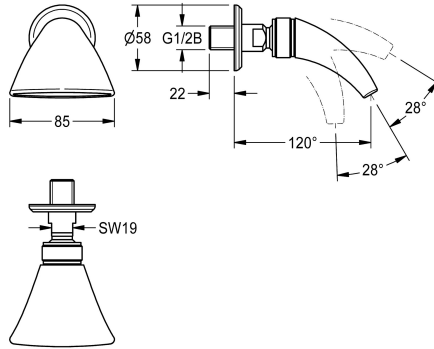

### Pomme fixe douche en cascade DN 15

Modell-Linie: WELLNESS | SHHE0004

Douches | Pomme de douche

#### KWC-No.

**2030034417**

Pomme fixe douche en cascade DN 15

Gicleur cascade DN 15 à articulation sphérique pour montage mural. Avec pommeau, saillie de 120 mm et rosace murale. Angle d'inclinaison du jet réglable de 28°. Laiton chromé poli. Débit

#### Données techniques

Diamètre intérieur
Pression dynamique minimale
Isolation sonore
Projection de conduit
Matériel de surface
Inclinaison d'angle réglable
Type
Type de connection
Type de tête de douche
ATT-WS-VOLFLOWRATE3

DN 15
1 Bar
Non
120 mm
Chrome
Oui
Pomme de douche
Connection murale
DRENCH-SHOWER-HEAD
1.03 l/s