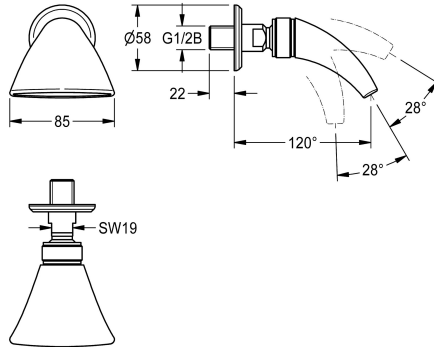

KWC

Drench shower for wall mounting

Modell-Linie: WELLNESS | SHHE0004

Duschar | Duschmunstycken

KWC-No.

2030034417

Drench shower DN 15

Drench shower DN 15 with ball joint for wall mounting. With shower head, projection 120 mm and rosette. Adjustable spray angle 28°.

Chromium-plated brass. Volume flow 61.8 l/min at 3 bar flow pressure

Technical Data

Nominell diameter

DN 15

Minimallt flödestryck

1 bar

Ljud isolering

Nej

Sprut kastare

120 mm

Yt material

Krom

Justerbar lutnings vinkel

Ja

Typ

Dusch huvud

Typ av anslutning

Vägg anslutning

Typ av duschhuvud

DRENCH-SHOWER-HEAD

ATT-WS-VOLFLOWRATE3

1.03 l/s