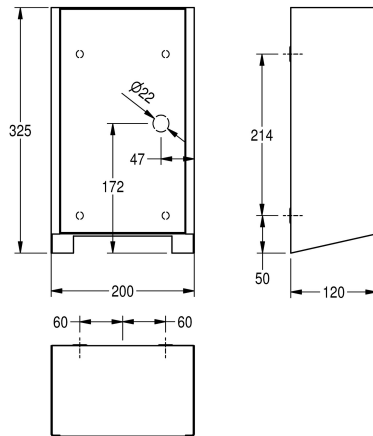

KWC EXOS. Osoušeč rukou

Modell-Linie: EXOS | EXOS220B
Osoušeče rukou a vysoušeč vlasů | Osoušeče rukou

KWC-No.

2030027981

Čelní panel s povrchovou úpravou InoxPlus

2030034622

Čelní panel z černého tvrzeného bezpečnostního skla

2030034660

Plášť s povrchovou úpravou InoxPlus, čelní panel z bílého tvrzeného bezpečnostního skla

Barevné varianty

STAINLESSSTEEL

černý

bílá

Osoušeč rukou k montáži na omítku, chromniklová ocel, povrch hedvábně matný, čelní panel z černého tvrzeného bezpečnostního skla, plášť s povrchovou úpravou InoxPlus k redukci otisků prstů a lepšími čistícími vlastnostmi (easy to clean), tloušťka materiálu 1,2 mm, s bezdotykovým optoelektronicky řízeným senzorem, nastavitelná teplota teplého vzduchu, dosah senzorů nastavitelný od 10 - 25 cm, ochrana proti trvalému chodu s automatickým vypínáním po 60 sekundách, nastavitelná rychlost vzduchu, kabel

1.4301

Tloušťka materiálu

1.2 mm

Výkon motoru

500 Watt

Celková hloubka

120 mm

Celková výška

325 mm

Celková šířka

200 mm

Systém ochrany IP

IPX1

Hladina zvuku

76.2 Decibel (křivka A)

Povrchová úprava