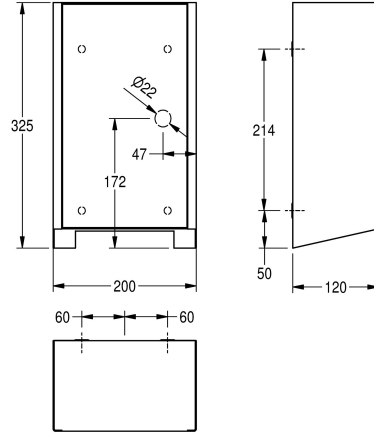

KWC EXOS. elektroninen käsiensuutinjain pintasuunnukseen

Modell-Linie: EXOS | EXOS220B
Käsien- ja hiustenkuivaajat | Käsiensuutinjain

KWC-No.

2030027981

Etukanssa InoxPlus -pintaviimeistely

2030034622

InoxPlus-pinnoitettu kotelo, etukansi mustaa turvalasia

2030034660

InoxPlus-pinnoitettu kotelo, etukansi valkoista turvalasia

Korostusväri

STAINLESSSTEEL

Musta

Valkea

Käsiensuutinjain pintasuunnukseen, krominikkeliterästä, etukansi mustaa turvalasia, kotelon pinta InoxPlus-viimeistelyllä sormenjälkien vähentämiseksi ja puhdistettavuuden helpottamiseksi, materiaalin vahvuus 1,2 mm, kosketukseton optiselektronisesti ohjattu lähestymistunnistus, lämpimän ilman lämpö säädettävissä, anturin kantama säädettävissä välillä 10 - 25 cm, jatkuvan käynnin esto itsetoimisella katkaisulla 60 sekunnin kuluttua, puhallusnopeus säädettävissä, johto ja pistoke käyttäjän

puolesta.

Liitäntäjännite 230 V, 50-60 Hz
Teho yhteensä 1000 W
Lämmitys 500 W
Moottori 500 W
Ilmamäärä 80 m³/h
Ilman nopeus 95-115 m/s

Tekniset tiedot

Ilman virtausnopeus

Puhallusteho

Syöttöjännite HZ

Syöttöjännite V

ATT-WS-ELINVMAX

ATT-WS-ELINVMIN

Lämmitys teho

Materiaali

Rst teräslaji

Materiaalin vahvuus

Moottorin teho

Kokonaissyvyys

Kokonaiskorkeus

Kokonaisleveys

Suoja järjestelmä IP

Äänenpaine

Pintakäsittely

Kokonaisteho

Kiinnitystapa

Asennustapa

Säädettävä

80 Kuutiometriä/tunti

50 Herts (1/sekunti)

220 Voltti

240 Voltti

220 Voltti

500 Watti

Ruostumaton teräs

1.4301

1.2 mm

500 Watti

120 mm

325 mm

200 mm

IPX1

76.2 Desibeli (A-suodatin)

INOXPLUS

1,000 Watti

Ruuvi

Seinäasennus