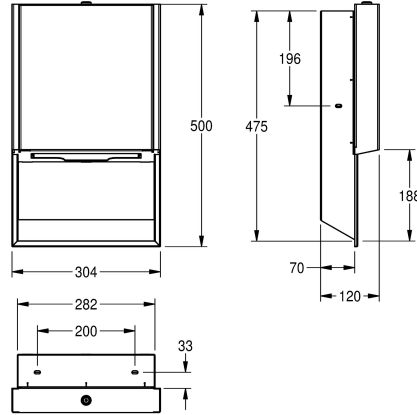

KWC EXOS. Paperipyyheannostelija piiloasennukseen

Modell-Linie: EXOS | EXOS600EX
Saniteettivarusteet julkisiin tiloihin | Paperipyyheannostelijat

KWC-No.

2030034624

Etukannessa InoxPlus -pintaviimeistely

2030034625

InoxPlus-pinnoitettu kotelo, etukansi mustaa turvalasia

2030034662

InoxPlus-pinnoitettu kotelo, etukansi valkoista turvalasia

Korostusväri

STAINLESSSTEEL

Musta

Valkea

Paperipyyheannostelija piiloasennukseen, ruostumatonta terästä, satiinpinta, etukannen ja kotelon InoxPlus -pinnoitus estää sormenjäljet ja helpottaa puhdistusta, materiaalin vahvuus 1.2 mm, tilavuus 300–400 Z-taitettua paperipyyhettä, mukaan lukien

kiinnitysmateriaalit.

Mitat 304 x 500 x 120 mm (L x K x S)

Tekniset tiedot

Täyttömäärä

400

Täyttömäärä yksikköä

Pyyhkeet

Lukko

Avain lukko

Materiaali

Ruostumaton teräs

Rst teräslaji

1.4301

Materiaalin vahvuus

1.2 mm

Kokonaissyvyys

120 mm

Kokonaiskorkeus

500 mm

Kokonaisleveys

304 mm

Pinnan viimeistely

Satiinpintainen

Pintakäsittely

INOXPLUS

Kulutuksen tyyppi

Paperi pyyhe

Kiinnitystapa

Ruuvi

Asennustapa

Uppotettu asennus

Toiminta tapa

Käsiikäyttöinen toiminta

Korostusväri

STAINLESSSTEEL

Perusväri

STAINLESSSTEEL

IviCode

0

**INOX
PLUS**

Kulutusosat