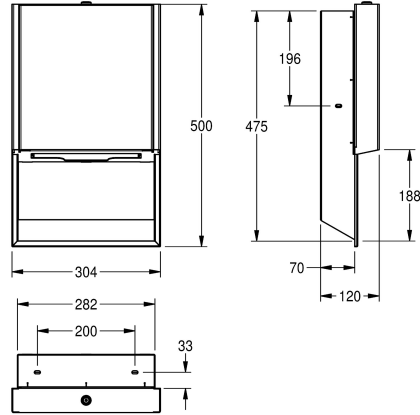

KWC EXOS.

Distributeur de serviettes en papier

Modell-Linie: EXOS | EXOS600EX

Accessoires | Distributeurs de serviettes en papier

KWC-No.

2030034624

Face avec finition de surface InoxPlus

2030034625

Boîtier principal recouvert d'InoxPlus, face avant avec verre de sécurité trempé noir

2030034662

Boîtier principal recouvert d'InoxPlus, face avant avec verre de sécurité trempé blanc

Couleur d'accent

Acier inoxydable

Noir

Blanc

Distributeur d'essuie-mains pour montage encastré, en inox, finition satinée, face avant et boîtier avec finition de surface InoxPlus pour la réduction des empreintes de doigts et un meilleur nettoyage (« easy to clean »), épaisseur de 1,2 mm, capacité de 300 à 400

pièces de papier plié en Z. Matériel de fixation fourni.

Dimensions 304 x 500 x 120 mm (L x H x P)

Données techniques

Quantité de remplissage

400

Quantité de remplissage uom

Serviettes

Serrure

Serrure

Matière

Acier inoxydable

Code du matériel

1.4301

Épaisseur de matière

1.2 mm

Profondeur totale

120 mm

Hauteur totale

500 mm

Largeur totale

304 mm

Finition de surface

Finition satinée

Traitement de surface

INOXPLUS

Type de consommable

Serviettes en papier

Type de fixation

Fixation

Type de montage

Montage encastré

Type d'opération

Opération manuelle

Couleur d'accent

Acier inoxydable

Couleur de base

Acier inoxydable

**INOX
PLUS**

Accessoires en option