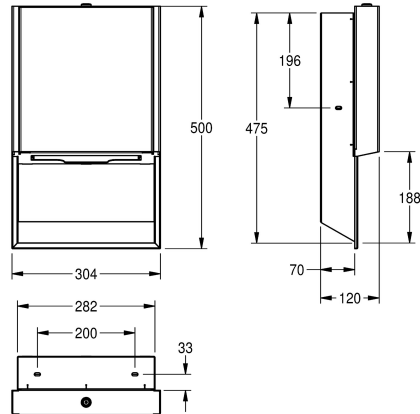

KWC EXOS.

Distributeur de serviettes en papier

Modell-Linie: EXOS | EXOS600EX

Accessoires | Distributeurs de serviettes en papier

KWC-No.

2030034624

Face avec finition de surface InoxPlus

2030034625

Boîtier principal recouvert d'InoxPlus, face avant avec verre de sécurité trempé noir

2030034662

Boîtier principal recouvert d'InoxPlus, face avant avec verre de sécurité trempé blanc

Couleur d'accent

Acier inoxydable

Noir

Blanc

Distributeur d'essuie-mains pour montage encastré, en inox, finition satinée, face avant et boîtier avec finition de surface InoxPlus pour la réduction des empreintes de doigts et un meilleur nettoyage (« easy to clean »), épaisseur de 1,2 mm, capacité de 300 à 400

pièces de papier plié en Z. Matériel de fixation fourni.

Dimensions 304 x 500 x 120 mm (L x H x P)

Données techniques

Quantité de remplissage

400

Quantité de remplissage uom

Serviettes

Serrure

Serrure

Matière

Acier inoxydable

Code du matériel

1.4301

Épaisseur de matière

1.2 mm

Profondeur totale

120 mm

Hauteur totale

500 mm

Largeur totale

304 mm

Finition de surface

Finition satinée

Traitement de surface

INOXPLUS

Type de consommable

Serviettes en papier

Type de fixation

Fixation

Type de montage

Montage encastré

Type d'opération

Opération manuelle

Couleur d'accent

Acier inoxydable

Couleur de base

Acier inoxydable

teamNumber

572079

**INOX
PLUS**

Accessoires en option