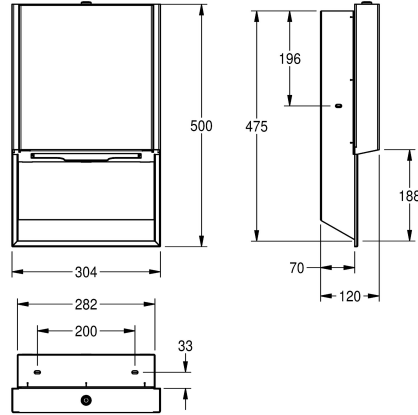

KWC EXOS.

Distributeur de serviettes en papier

Modell-Linie: EXOS | EXOS600EX

Accessoires | Distributeurs de serviettes en papier

KWC-No.

2030034624

Face avec finition de surface InoxPlus

2030034625

Boîtier principal recouvert d'InoxPlus, face avant avec verre de sécurité trempé noir

2030034662

Boîtier principal recouvert d'InoxPlus, face avant avec verre de sécurité trempé blanc

Couleur d'accent

Acier inoxydable

Noir

Blanc

Distributeur d'essuie-mains pour montage encastré, en inox, finition satinée, face avant et boîtier avec finition de surface InoxPlus pour la réduction des empreintes de doigts et un meilleur nettoyage (« easy to clean »), épaisseur de 1,2 mm, capacité de 300 à 400

pièces de papier plié en Z. Matériel de fixation fourni.

Dimensions 304 x 500 x 120 mm (L x H x P)

Données techniques

Quantité de remplissage

400

Quantité de remplissage uom

Serviettes

Serrure

Serrure

Matière

Acier inoxydable

Code du matériel

1.4301

Épaisseur de matière

1.2 mm

Profondeur totale

120 mm

Hauteur totale

500 mm

Largeur totale

304 mm

Finition de surface

Finition satinée

Traitement de surface

INOXPLUS

Type de consommable

Serviettes en papier

Type de fixation

Fixation

Type de montage

Montage encastré

Type d'opération

Opération manuelle

Couleur d'accent

Acier inoxydable

Couleur de base

Acier inoxydable

**INOX
PLUS**

Accessoires en option