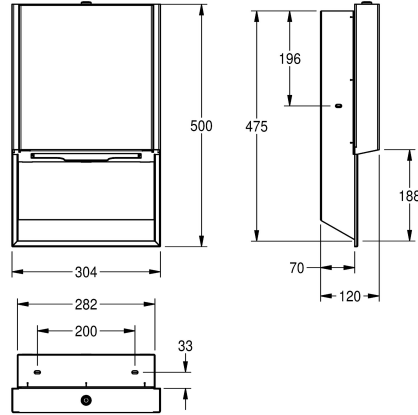

### KWC-No.

**2030034624**

Front met InoxPlus oppervlakteveredeling

**2030034625**

Behuizing met InoxPlus oppervlakteveredeling, front van versterkt zwart veiligheidsglas

**2030034662**

Behuizing met InoxPlus oppervlakteveredeling, front van versterkt wit veiligheidsglas

Z-vouw, inclusief bevestigingsmateriaal.

Afmetingen 304 x 500 x 120 mm (B x H x D)

Roestvrij staal

Materiaalcode

1.4301

Materiaaldikte

1.2 mm

Totale diepte

120 mm

Totale hoogte

500 mm

Totale breedte

304 mm

Oppervlakafwerking

Zijdeglans

Oppervlaktebehandeling

INOXPLUS

Type verbruiksproduct