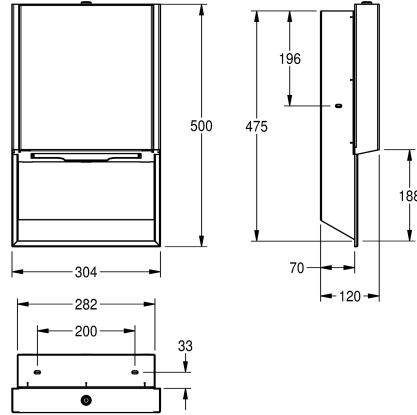

KWC EXOS. Papierdispenser

Modell-Linie: EXOS | EXOS600EX
Accessoires | Papierhanddoekverdelers

KWC-No.

2030034624

Front met InoxPlus oppervlakteveredeling

2030034625

Behuizing met InoxPlus oppervlakteveredeling, front van versterkt zwart veiligheidsglas

2030034662

Behuizing met InoxPlus oppervlakteveredeling, front van versterkt wit veiligheidsglas

Accentkleur

STAINLESSSTEEL

Zwart

Wit

Papierdispenser voor inbouwmontage, roestvrij staal, oppervlak zijdemat, met InoxPlus gecoate hoofdbehuizing en front voor minder vingerafdrukken en met 'easy to clean' eigenschappen, materiaaldikte 1,2 mm, capaciteit van 300 - 400 handdoekjes met

Z-vouw, inclusief bevestigingsmateriaal.

Afmetingen 304 x 500 x 120 mm (B x H x D)

Technical Data

Vulhoeveelheid

400

Vul hoeveelheid verkoopseenheid

Handdoeken

Slot

Cylinderslot

Materiaal

Roestvrij staal

Materiaalcode

1.4301

Materiaaldikte

1.2 mm

Totale diepte

120 mm

Totale hoogte

500 mm

Totale breedte

304 mm

Oppervlakafwerking

Zijdeglans

Oppervlaktebehandeling

INOXPLUS

Type verbruiksproduct

Papierhanddoek

Type bevestiging

Geschoefd

Type montage

Inbouw

Type bediening

Manuele werking

Accentkleur

STAINLESSSTEEL

Basiskleur

STAINLESSSTEEL

**INOX
PLUS**

Optionele toebehoren